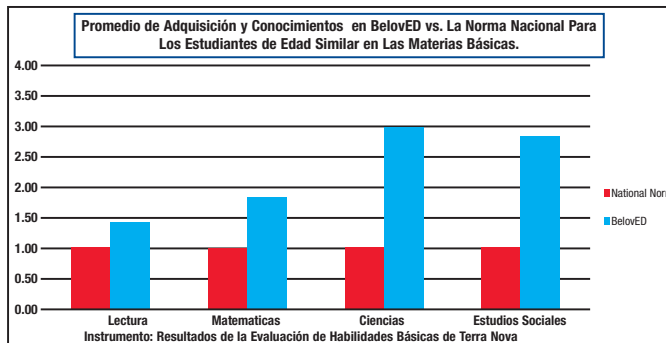

Ciencias, Estudios Sociales y Español a un promedio entre uno y medio a dos veces más del promedio nacional para los niños de esa edad. Este éxito académico no es sorprendente. BelovED es la primera escuela pública en New Jersey que tiene la licencia del Sistema Educativo Sabis. Sabis es un programa educativo en el cual los niños obtienen más éxito que otros estudiantes en el mismo grado. Para dar un ejemplo, en la escuela Sabis en Springfield, MA, niños del área urbana como nuestros niños de Jersey City, están superando no sólo a sus compañeros en esa comunidad, sino también a los estudiantes en los suburbios más adinerados de Massachusetts (el estado que tiene el nivel más alto de rendimiento académico en las escuelas públicas de los Estados Unidos).

LOS MEJORES PROFESORES

BelovED ha reclutado con éxito a maestros con experiencia y de alto rendimiento quienes están entusiasmados con la manera en que se combina un ambiente escolar acogedor con una educación de alto nivel académico. Lea sobre los miembros de la facultad docente en www.belovedccs.org.

ESTUDIANTES CON ÉXITO

Al igual que McNair Academic High School, los estudiantes de BelovED, son económicamente y étnicamente diversos. Pero los estudiantes no necesitan altas calificaciones para ser admitidos. BelovED acepta a todos los estudiantes independientemente de la capacidad intelectual, rendimiento y aptitud, o condición como una persona con discapacidad. Los estudiantes se convierten en una familia y logran obtener el éxito.