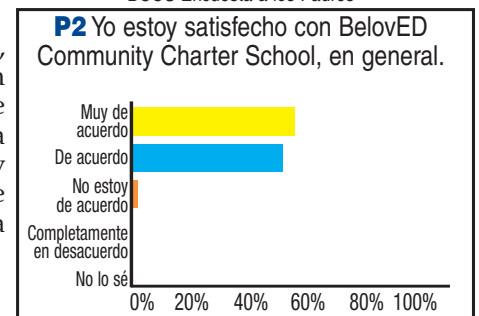

ESTUDIANTES, PADRES, Y MAESTROS FELICES

El éxito de BelovED se refleja en los altos niveles de satisfacción de los estudiantes, padres / tutores, y los profesores en las encuestas anónimas de fin de año que fueron completadas por internet. Por ejemplo, casi el 99% de los padres expresaron estar de acuerdo o muy de acuerdo con la afirmación: "Estoy satisfecho con la calidad de la educación que BelovED proporciona a mi hijo (s)", y también con la afirmación "Estoy satisfecho con BelovED Community Charter School, en general". La alta tasa de retención de estudiantes y de la facultad docente de BelovED, demuestra la alta satisfacción de cada grupo con la escuela.

"Creo que esta escuela es la mejor elección que los padres de Jersey City pueden hacer por sus hijos, y me gusta que cada año se añadirá un grado más, además que BelovED proporciona a sus estudiantes una educación excepcional hasta la escuela secundaria".

—Bret Schundler, ex Comisionado de Educación en NJ y ex alcalde de Jersey City.

BCCS Encuesta a los Padres